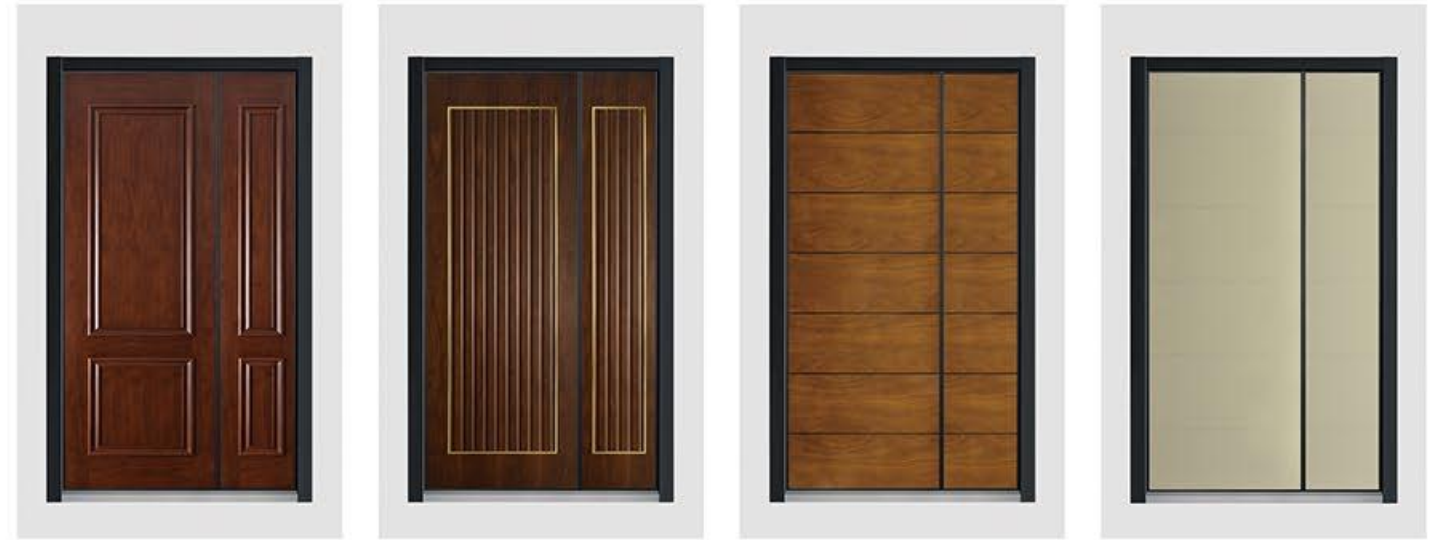

合金框02

合金框03

合金框05

合金框06

未完待续……

精选背板系列

黑胡桃1号
(开放)

红橡浅咖啡
(开放)

黑胡桃2号
(封闭)

混油象牙白
(开槽)

天然水曲柳卡金属条
(开放)

维金灰

冰岛黑

烟熏尤加利2号

小胡桃

润家11号