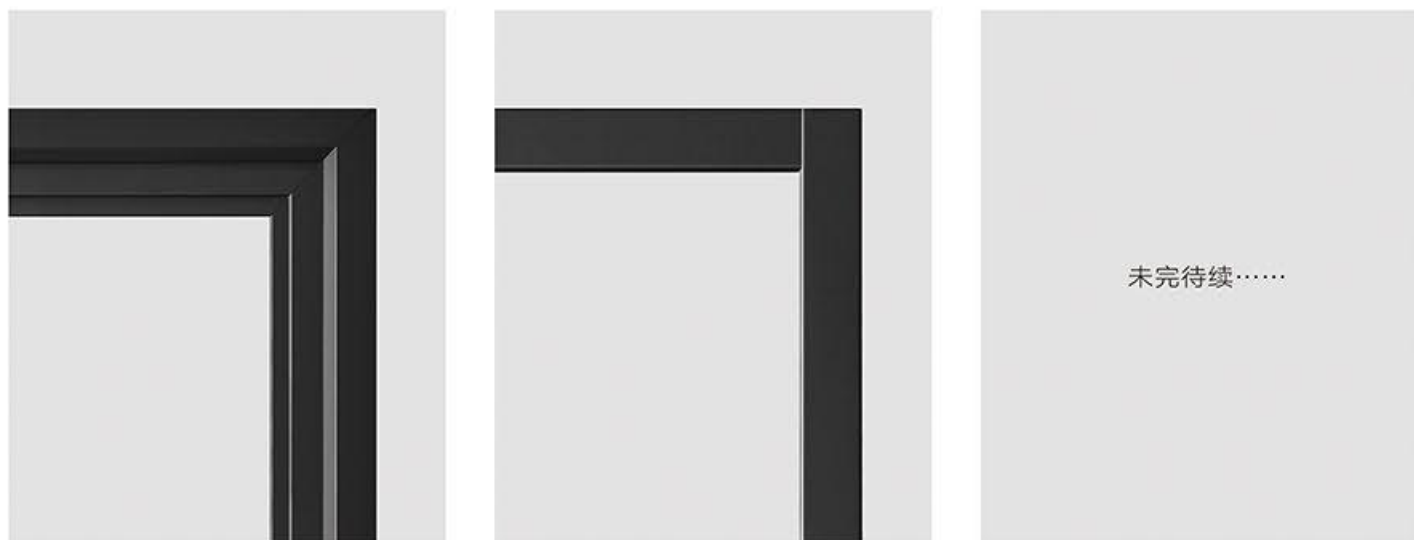

合金框06

合金框05