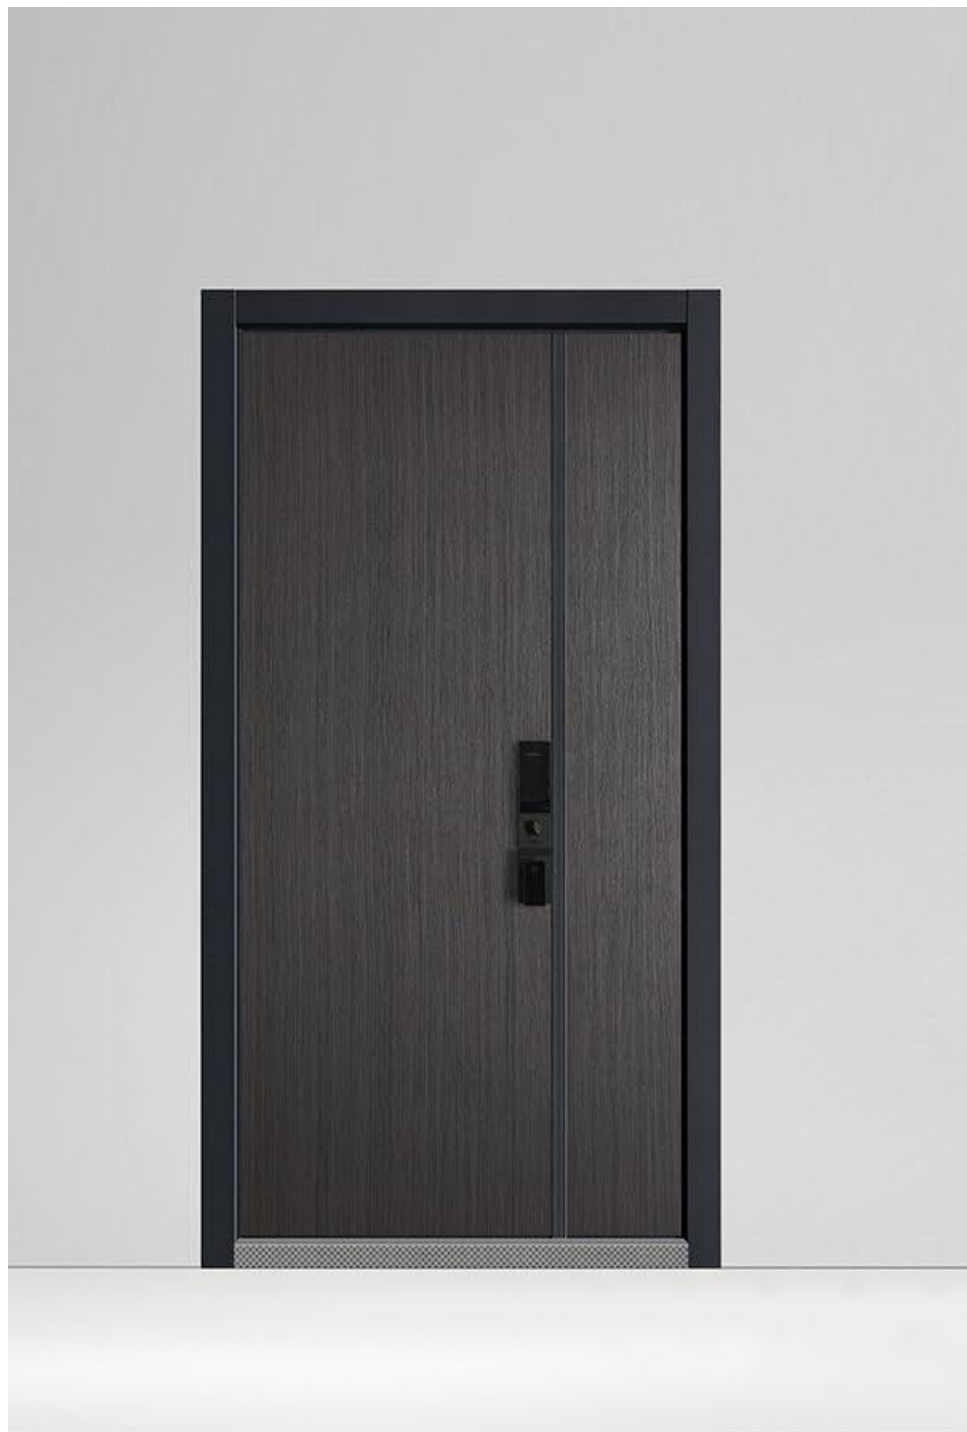

设计溯源。

艺术在思想的锤炼中慢慢升华，脱离了形式和色彩的拘束，提炼出令人赞叹的精华。生活在感悟中趋于清淡，放弃了外在的装饰，渐行渐真。

奥菲 SCD-002 色板：B1