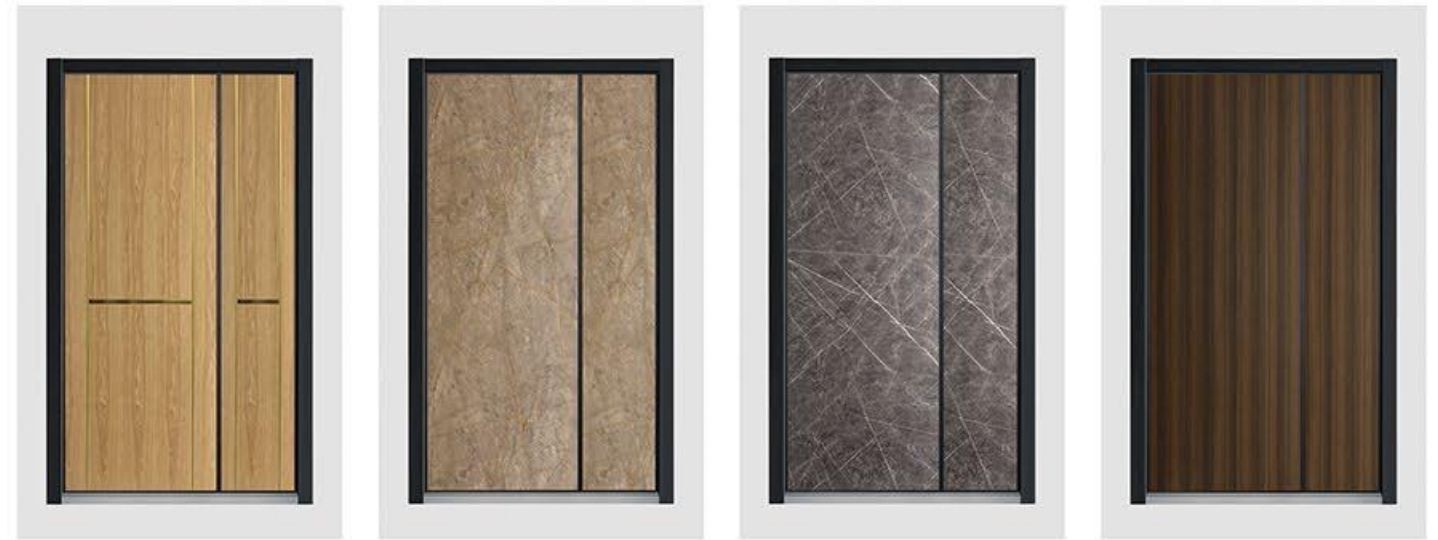

来自异域的宫廷风情，在曼妙的花纹中展现得淋漓尽致，精致的花纹，带着欧式的浪漫与深沉，给我们带来耳目一新的视觉感受。

格尔利 SGD-007 色板: B3

斯卡洛 SGD-008 色板: C1

精选门框系列

铝框01

铝框02

铝框03

合金框01

合金框02

合金框03

合金框05

合金框06

未完待续……

精选背板系列

黑胡桃1号
(开放)

红橡浅咖啡
(开放)

黑胡桃2号
(封闭)

混油象牙白
(开槽)

天然水曲柳卡金属条
(开放)

维金灰

冰岛黑

烟熏尤加利2号

小胡桃

润家11号