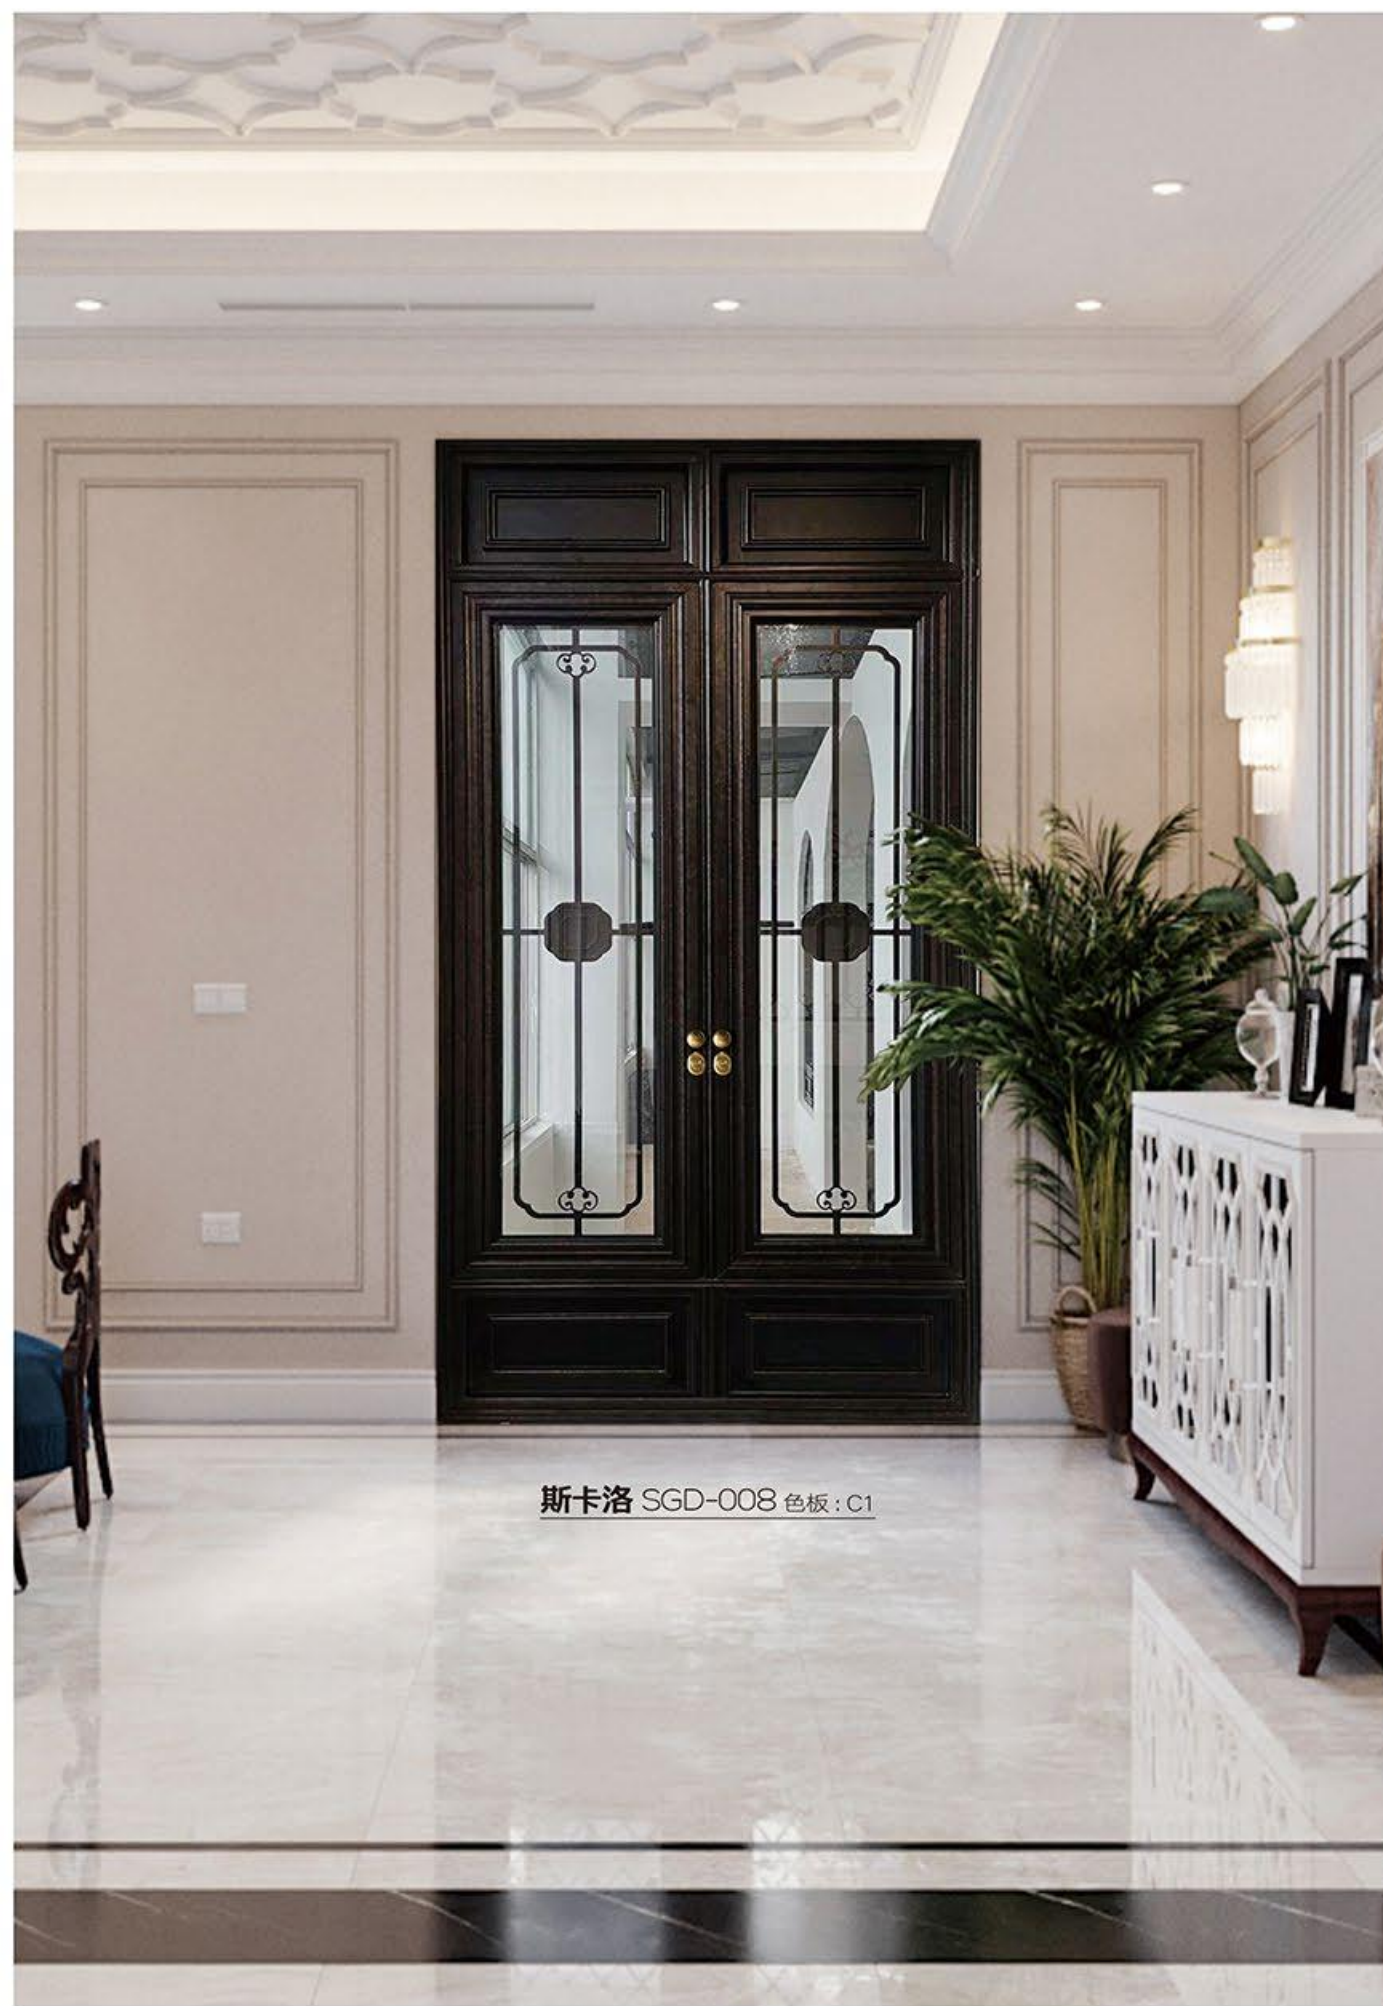

斯卡洛 SGD-008 色板: C1