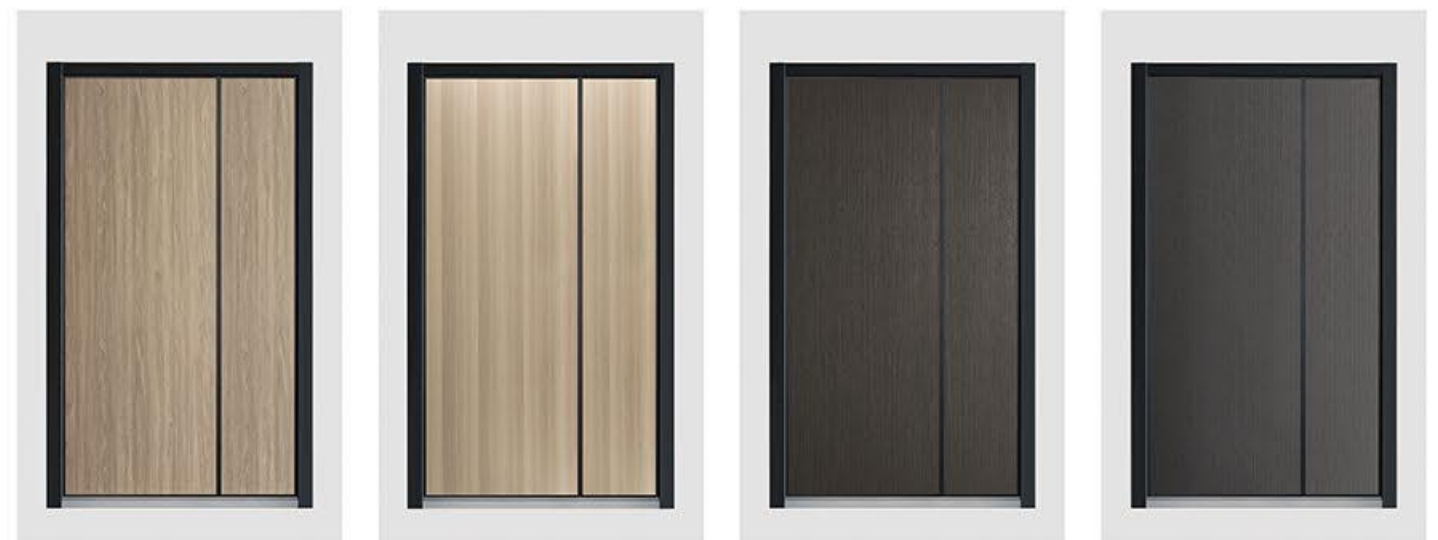

黑胡桃2号
(封闭)

混油象牙白
(开槽)

天然水曲柳卡金属条
(开放)

维金灰

冰岛黑

烟熏尤加利2号

小胡桃

润家11号