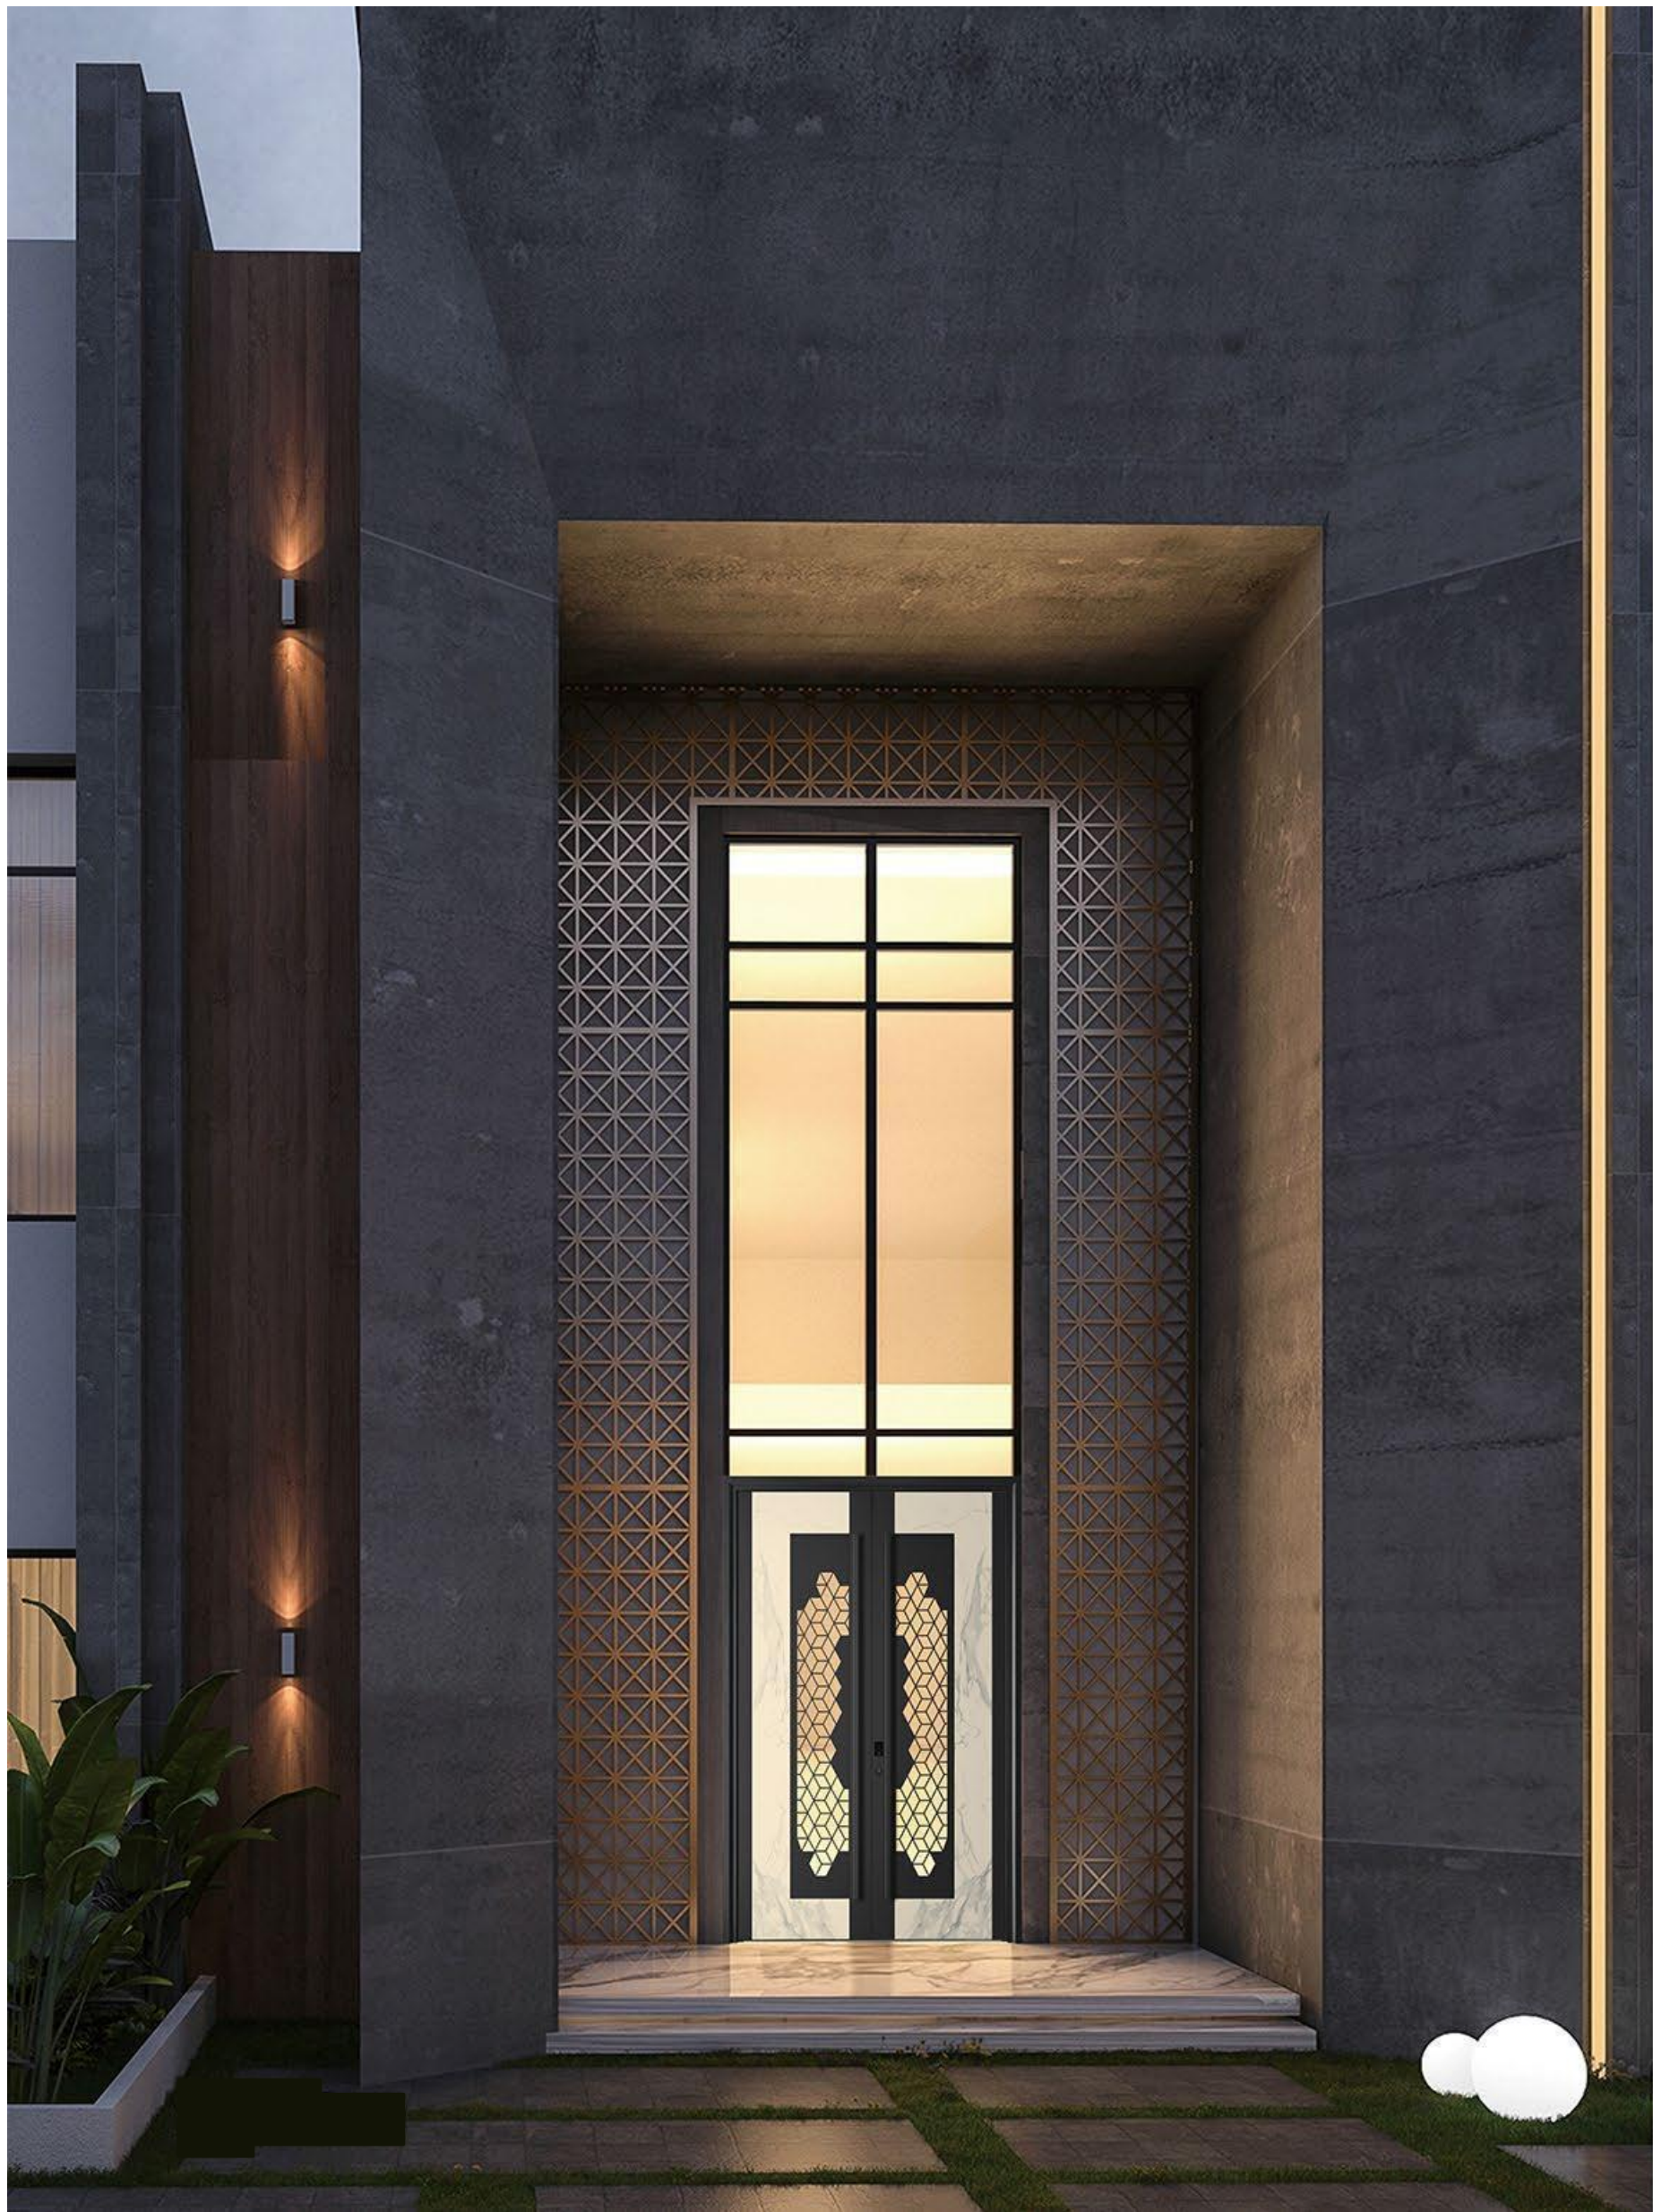

关注公众号

XINICE
新尼诗® 室内门系统
诗简
SERIES

XINICE
新尼诗® 室内门系统

诗简
SERIES

用时尚设计 升级中国人的 门庭美学。

圣丁堡时尚设计专家，
像艺术品一样，追求顶级时尚流行设计美学的户门，
集时尚、设计、美学、流行于一身。

artistic

对艺术的探索

通过扩展和丰富墙面的多样性，将一个空间转化为一个活生生的艺术作品。重叠的形状创造的深度，吸引感官。圣丁堡®户门重新发现艺术的无限表达可能性，创造具有独特风格和精湛的作品。

Multi-dimensional walls that expand and enrich, transforming a space into a living work of art. The overlapping shapes creating depths that intrigue the senses. STTIDBO rediscovers the infinite expressive possibilities of art, creating works with inimitable style and mastery.

菲伦 SZD-001

维贝可 SZD-002

设计溯源。

光的流转最能体现三维世界中事物的光影美感。而入户门表面，通过造型的改变来制造出自然的光影流动，更能让设计充满惊喜的感觉。黄铜金属般的肌理，充满自然的勃勃生机，加上光影的转换，更添几分大气灵动。

萨姆拉 SGD-001 色板: B1/ 雪花白

埃斯丁 SGD-002 色板: B1/ 雪花白

斯缇 SGD-006 色板: B1

设计溯源。