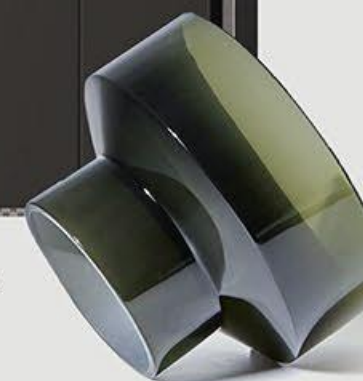

WORLD AND LIFE BLEND

发现世界与生活的交融。

设计溯源。

如果极简以换一种方式表达，它就可以这样的方式呈现。它融合了现代设计中对于年轻的解读，甚至带着点非常火热的ins风。但是它也是低调的，规整的，有岁月魅力的，能够成为整个家居设计中的一个完美亮点。