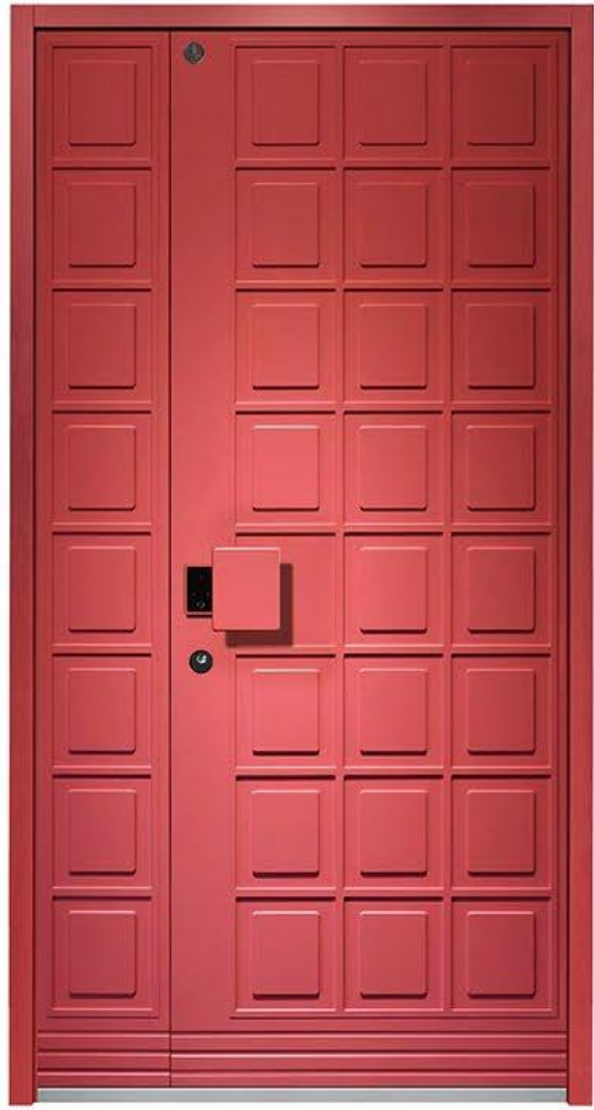

卡纳格 SCD-033 色板 : D5