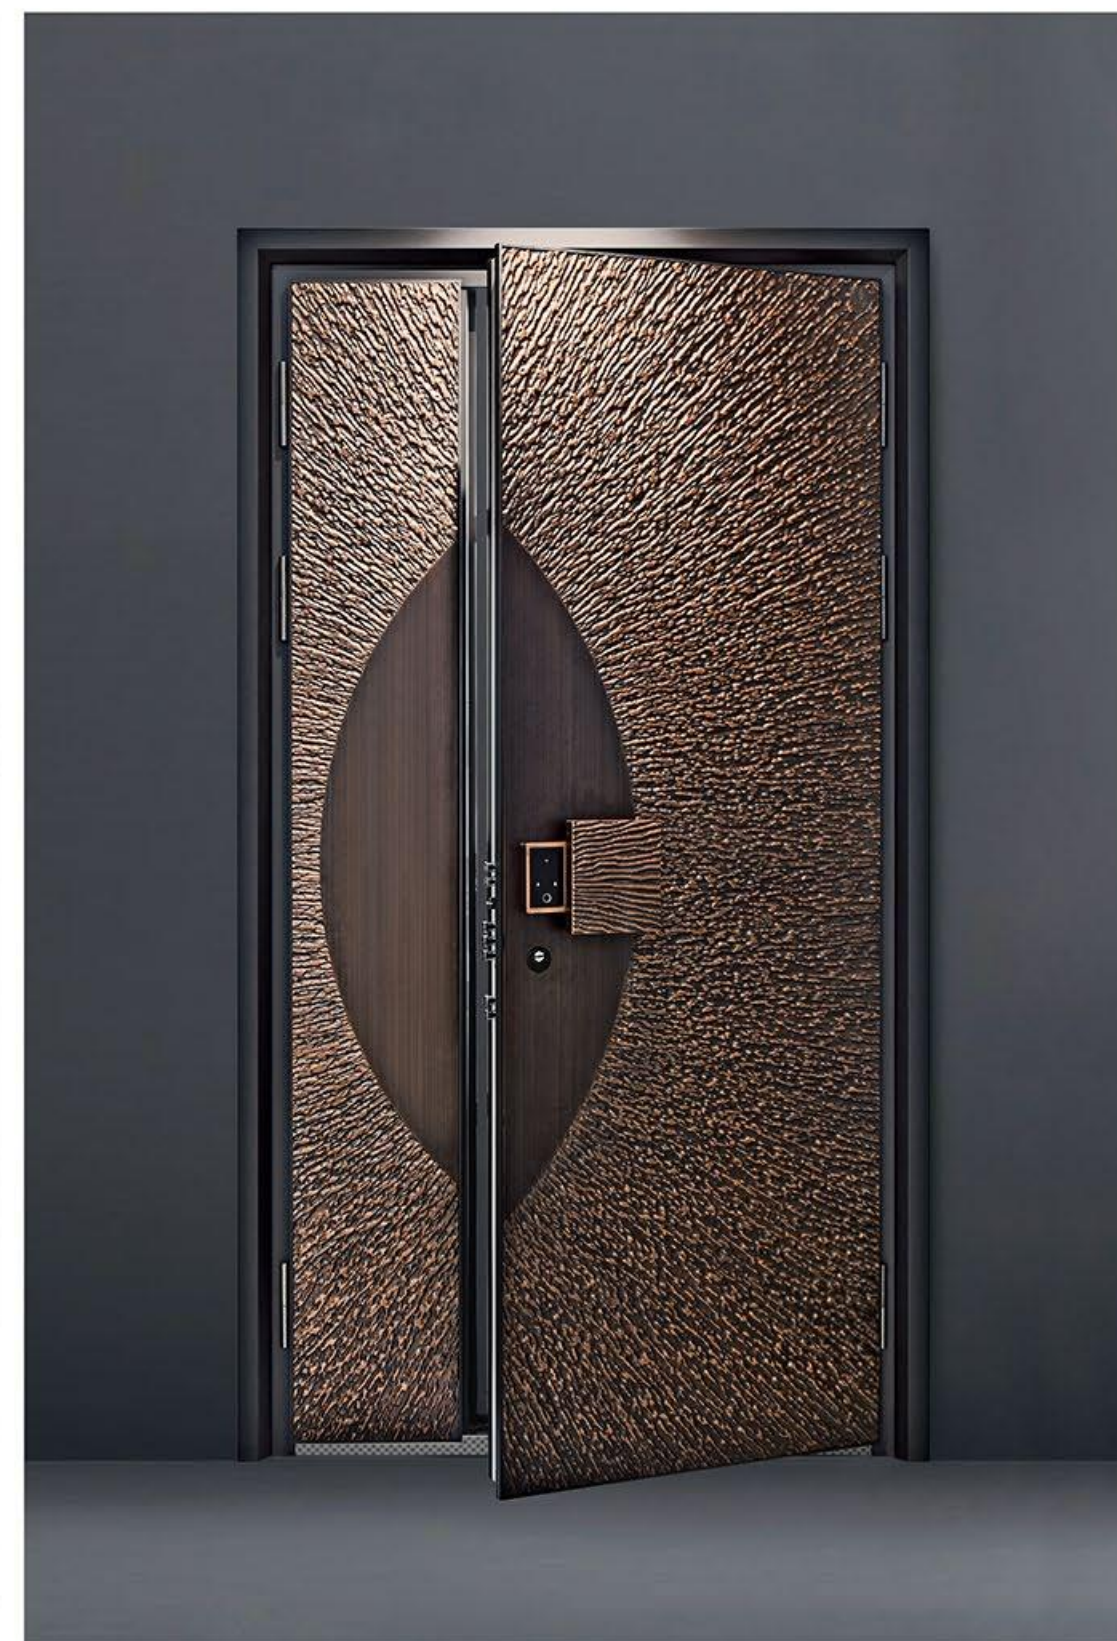

设计溯源。

光的流转最能体现三维世界中事物的光影美感。而入户门表面，通过造型的改变来制造出自然的光影流动，更能让设计充满惊喜的感觉。黄铜金属般的肌理，充满自然的勃勃生机，加上光影的转换，更添几分大气灵动。