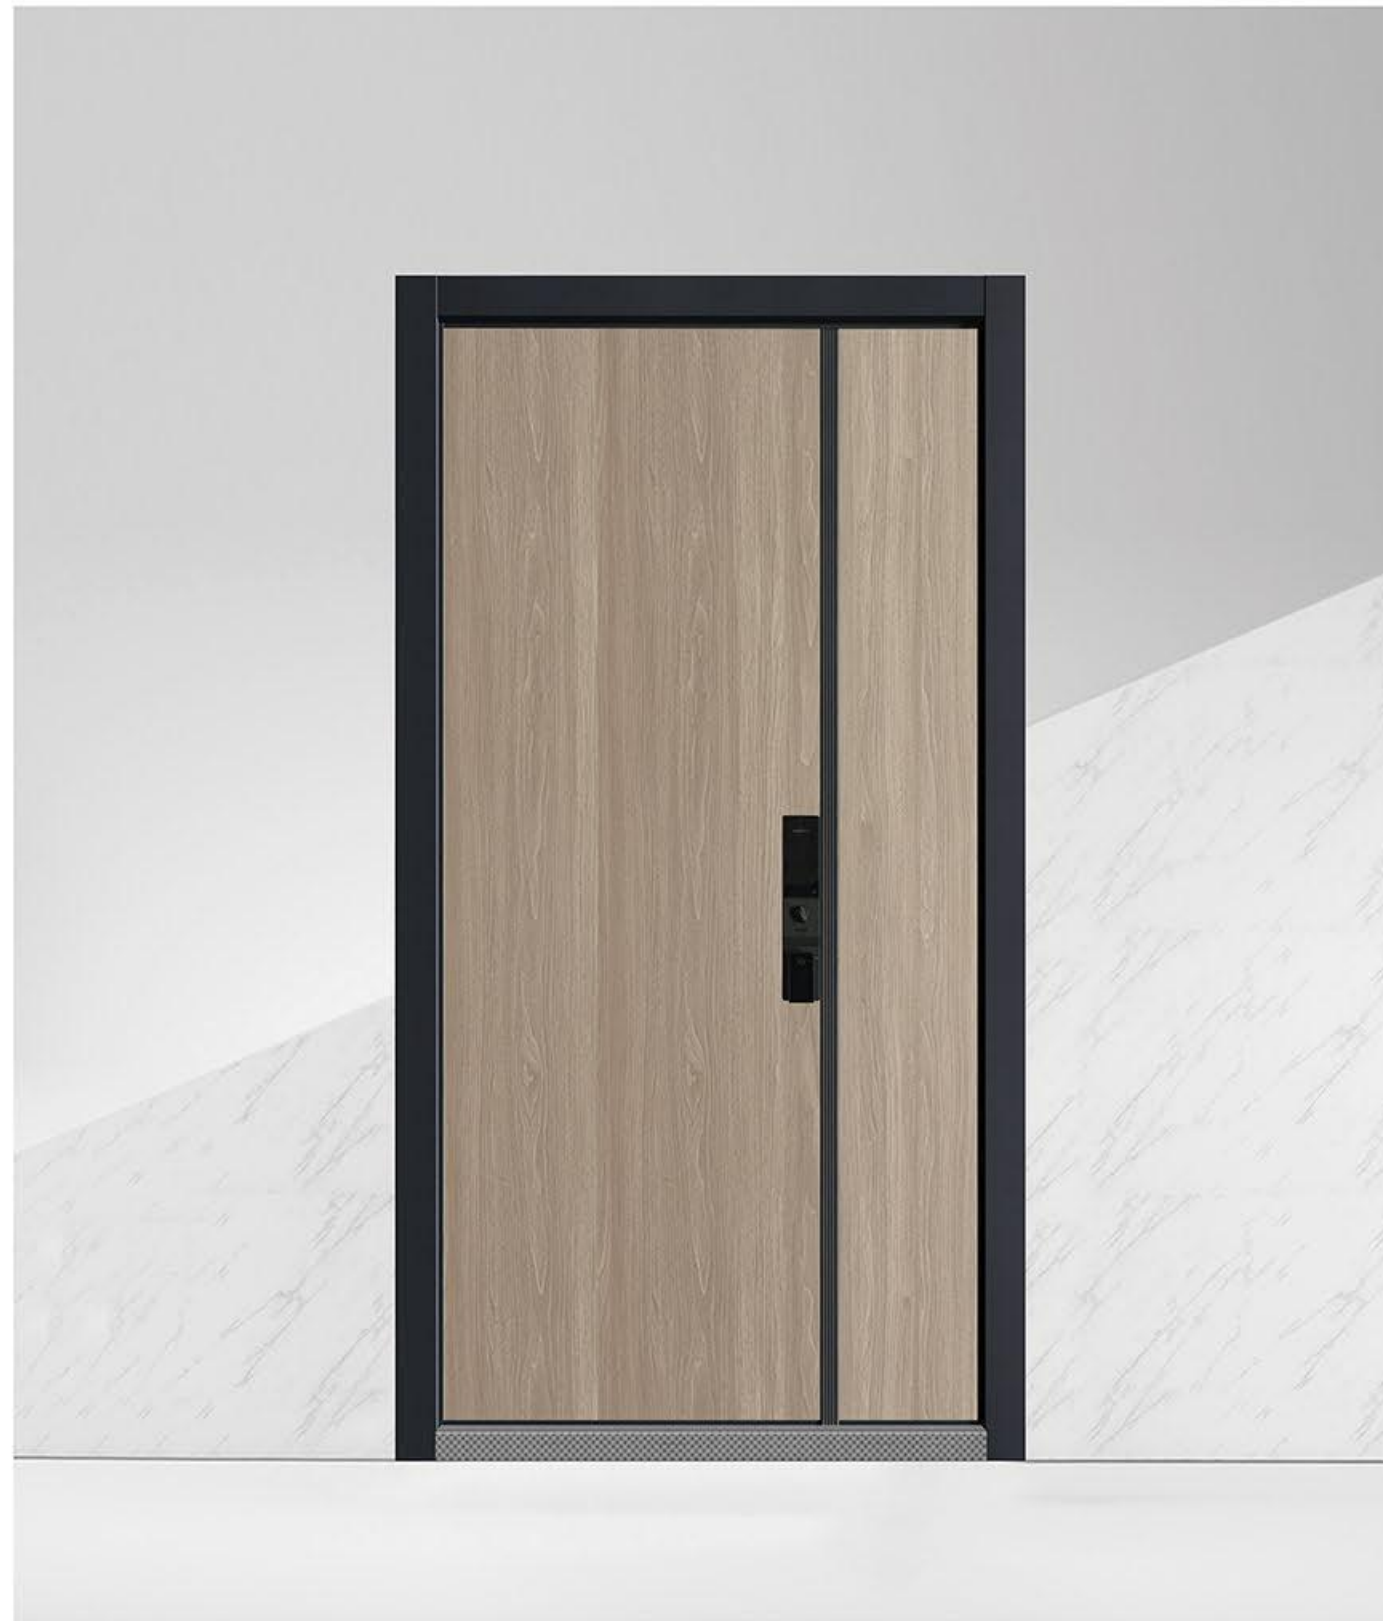

设计溯源。

繁华的背后是更为高雅的艺术支撑，设计的表面或许是抽象的，
但是背后却蕴含着更为高远的理念，都是在为生活发现一点艺术气息。
就如同一扇门，你轻抚他的每一寸棱角，
就能亲身体会工艺与设计带来的极致触感，让人难忘。