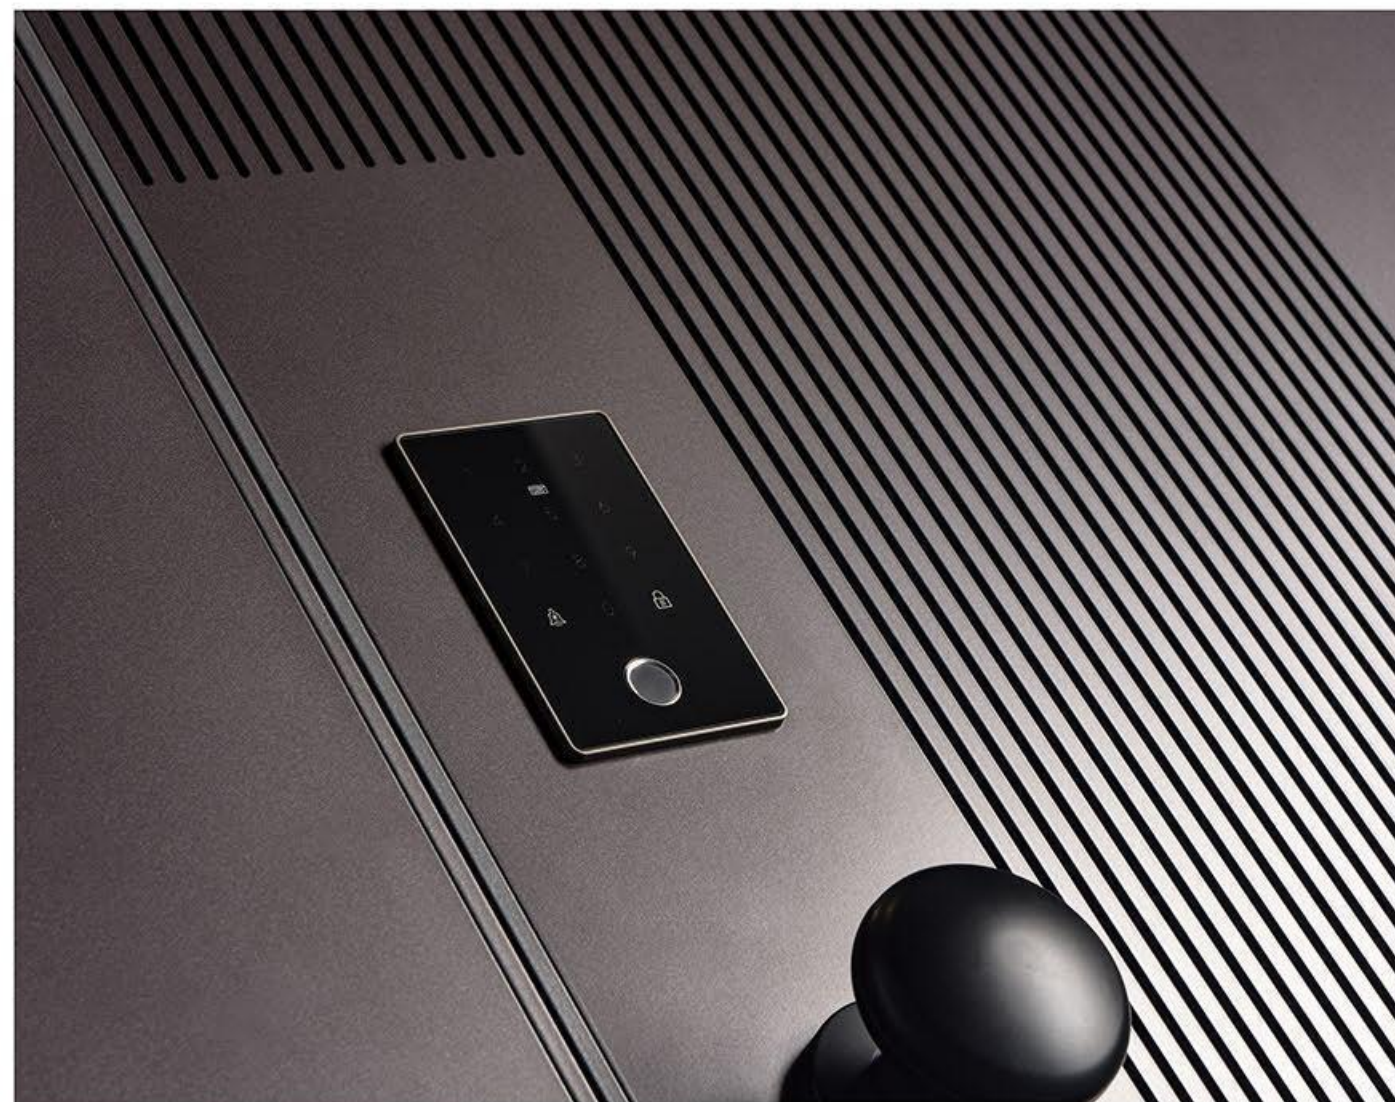

设计溯源。

简洁明快的线条，现代简约文化的体现，散发现代人文化的气息。跳出常规的别致设计，凝聚家居的生命力，表现更多更广的生活内涵，满足现代人的万变追求。