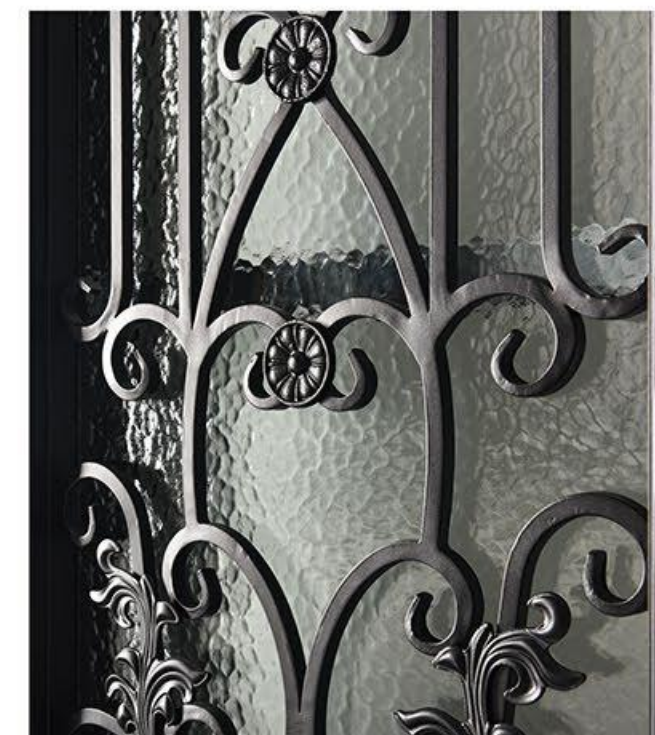

斯缇 SGD-006 色板: B1

设计溯源。

来自异域的宫廷风情，在曼妙的花纹中展现得淋漓尽致，精致的花纹，带着欧式的浪漫与深沉，给我们带来耳目一新的视觉感受。